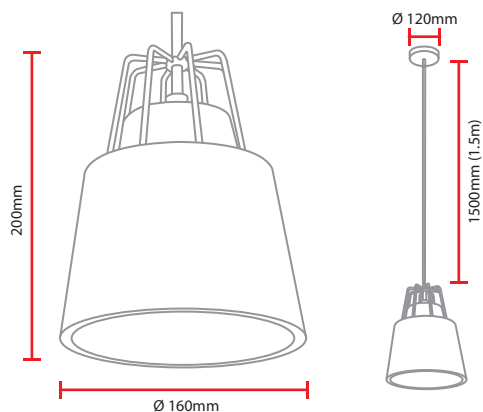

### DESCRIPCIÓN

Luminaria decorativa de LED con portalámpara E-27 para descollar. Ideal para espacios de diferentes alturas, con una iluminación eficiente, y un toque decorativo. Su diseño moderno e industrial con detalles que destacan la versatilidad del diseño nos ayuda a resaltar diversos espacios; luminarias para interiores con cuerpo en yeso o concreto.

**Material:** Yeso o Concreto.

### DIAGRAMA DE MEDIDAS