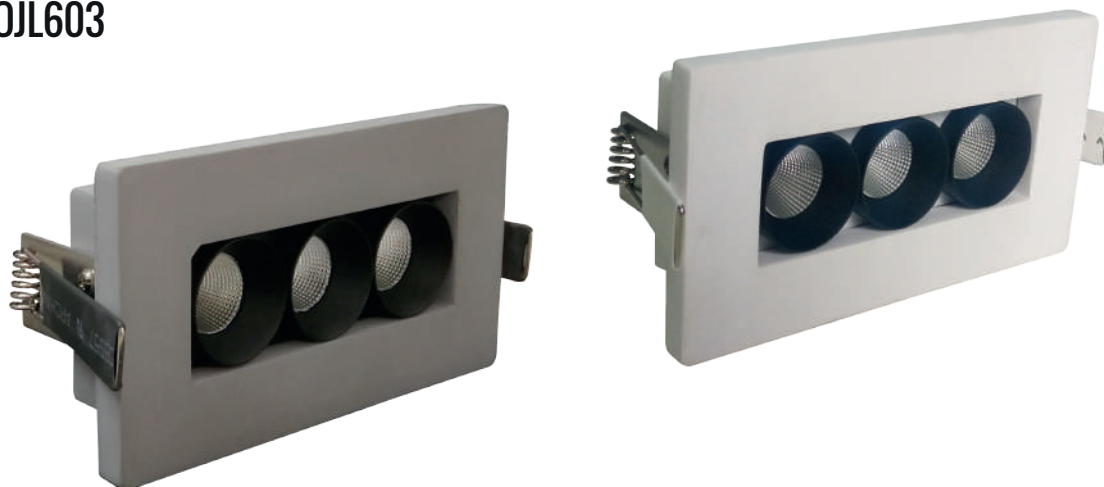

ESLOV

ITEM No.: OJL603

Incrustar

3000K

IP-20

DESCRIPCIÓN

Luminaria downlight, de diseño moderno y versátil. Permite realizar aplicaciones de iluminación general (en la cantidad adecuada) focalizada según la necesidad del usuario. Este producto se fusiona con el Drywall generando una sensación de continuidad en el espacio. Ideal para aplicaciones tanto comerciales como residenciales tales como: almacenes, centros comerciales, casas o apartamentos.

Material: Yeso o Concreto.

CARACTERÍSTICAS

- Producto con certificación RETILAP.
- No emite rayos ultravioletas ni infrarrojos.
- Producto para uso exclusivo en interiores.
- No contiene mercurio.
- Producto no dimerizable.
- Reduce las emisiones de CO₂ a la atmósfera.
- Transforma en luz el 90% de la energía recibida.
- Ahorra más del 85% de energía

ESPECIFICACIONES TÉCNICAS

ITEM No. Referencia	CCT Color luz	COLOR	W Potencia	V Tensión	Hz Frecuencia	CRI Reproducción Cromática	P.F. Factor de potencia	Lm Lúmenes	Ángulo de apertura	Hrs Vida útil	LED Tipo	TA(°C) Temperatura de funcionamiento
OJL60311AW	3000°K	Blanco	11W	100-250V	50/60 Hz	≥90%	≥0.5	650Lm	38°	30000Hrs	SMD	-20°C~+40°C
OJL60311AC	3000°K	Concreto	11W	100-250V	50/60 Hz	≥90%	≥0.5	650Lm	38°	30000Hrs	SMD	-20°C~+40°C

DIAGRAMA DE MEDIDAS

PRODUCTO

Diagrama de Luz

Colores disponibles

Aplicación

*Leer manual de instalación