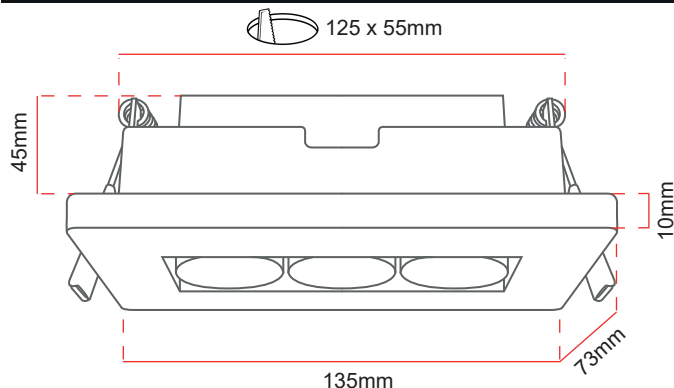

ESLOV

ITEM No.: OJL603

Incrustar

3000K

IP-20

DESCRIPCIÓN

Luminaria downlight, de diseño moderno y versátil. Permite realizar aplicaciones de iluminación general (en la cantidad adecuada) focalizada según la necesidad del usuario. Este producto se fusiona con el Drywall generando una sensación de continuidad en el espacio. Ideal para aplicaciones tanto comerciales como residenciales tales como: almacenes, centros comerciales, casas o apartamentos.

ESPECIFICACIONES TÉCNICAS

ITEM No. Referencia	CCT Color luz	COLOR	W Potencia	V Tensión	Hz Frecuencia	CRI Reproducción Cromática	P.F. Factor de potencia	Lm Lúmenes	Ángulo de apertura	Hrs Vida útil	LED Tipo	TA(°C) Temperatura de funcionamiento
OJL60311AW	3000°K	Blanco	11W	100-250V	50/60 Hz	≥90%	≥0.5	650Lm	38°	30000Hrs	SMD	-20°C~+40°C
OJL60311AC	3000°K	Concreto	11W	100-250V	50/60 Hz	≥90%	≥0.5	650Lm	38°	30000Hrs	SMD	-20°C~+40°C

DIAGRAMA DE MEDIDAS

PRODUCTO

Diagrama de Luz

Colores disponibles

Aplicación

*Leer manual de instalación