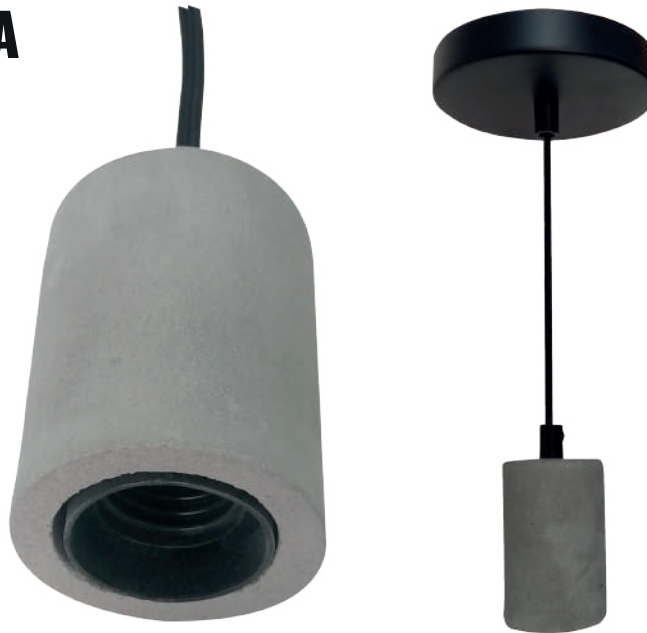

DRITÉ

PORTALÁMPARA ITEM No.: PTL303

Descolgar

Temperatura de color según fuente

IP-20

DESCRIPCIÓN

Portalámpara vintage en concreto arena fina con base E27. Ideal en la generación de ambientes en apartamento o apartaestudios con características minimalistas tipo industrial.

Material: Concreto.

CARACTERÍSTICAS

- Producto con certificación RETILAP.
- No incluye la fuente (Bombilla).
- Producto para uso exclusivo en interiores.

ESPECIFICACIONES TÉCNICAS

ITEM No. Referencia	COLOR	V Tensión	Hz Frecuencia	W Máx potencia LED	BASE Incluida	CANT Lámpara
PTL30300CO	Concreto	85-250V	50/60 Hz	Máx. 15W	E27	Máx. 1

DIAGRAMA DE MEDIDAS

PRODUCTO

Diagrama de Luz

Colores disponibles

Aplicación

*Leer manual de instalación

*La información contenida corresponde a valores nominales registrados bajo condiciones controladas de tensión y temperatura. Información sujeta a cambio sin previo aviso por evolución de la tecnología LED.