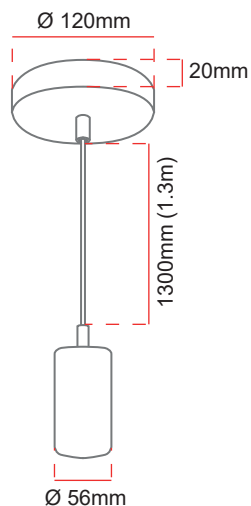

DRITÉ

PORTALÁMPARA ITEM No.: PTL303

Descolgar

Temperatura de color según fuente

IP-20

DESCRIPCIÓN

Portalámpara vintage en concreto arena fina con base E27. Ideal en la generación de ambientes en apartamento o apartaestudios con características minimalistas tipo industrial.

Material: Concreto.

CARACTERÍSTICAS

- Producto con certificación RETILAP.
- No incluye la fuente (Bombilla).
- Producto para uso exclusivo en interiores.

ESPECIFICACIONES TÉCNICAS

ITEM No. Referencia	COLOR	V Tensión	Hz Frecuencia	W Máx potencia LED	BASE Incluida	CANT Lámpara
PTL30300CO	Concreto	85-250V	50/60 Hz	Máx. 15W	E27	Máx. 1

DIAGRAMA DE MEDIDAS

PRODUCTO

Diagrama de Luz

Colores disponibles

Aplicación

*Leer manual de instalación

*La información contenida corresponde a valores nominales registrados bajo condiciones controladas de tensión y temperatura. Información sujeta a cambio sin previo aviso por evolución de la tecnología LED.