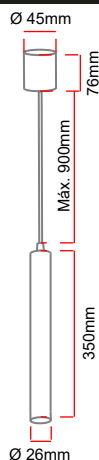

DRITÉ

GAULAR

ITEM No.: LCL105

Sobreponer
y Descolgar

3000K

IP-20

DESCRIPCIÓN

Luminaria de LED decorativa para descolgar - sobreponer. Su diseño cilíndrico y ultra delgado permite la decoración de diversos espacios de una manera sobria y moderna. Ideal para aplicaciones residenciales y comerciales tales como: barras de cocina, comedores, salas, lobbies, recepciones, entre otros. Cuerpo elaborado en aluminio que permite una buena disipación del calor.

Material: Aluminio.

CARACTERÍSTICAS

- Producto con certificación RETILAP.
- No emite rayos ultravioletas ni infrarrojos.
- Producto para uso exclusivo en interiores.
- No contiene mercurio.
- Producto no dimerizable.
- Reduce las emisiones de CO₂ a la atmósfera.
- Transforma en luz el 90% de la energía recibida.
- Ahorra más del 85% de energía

ESPECIFICACIONES TÉCNICAS

ITEM No. Referencia	CCT Color luz	COLOR	W Potencia	V Tensión	Hz Frecuencia	CRI Reproducción Cromática	P.F. Factor de potencia	Lm Lúmenes	Ángulo de apertura	Hrs Vida útil	LED Tipo	TA(°C) Temperatura de funcionamiento
LCL10503AN	3000°K	Negro	3W	100-240V	50/60 Hz	≥80%	≥0.5	120Lm	15°	30000Hrs	COB	-20°C~+40°C

DIAGRAMA DE MEDIDAS

PRODUCTO

Diagrama de Luz

Colores disponibles

Aplicación

*La información contenida corresponde a valores nominales registrados bajo condiciones controladas de tensión y temperatura. Información sujeta a cambio sin previo aviso por evolución de la tecnología LED.