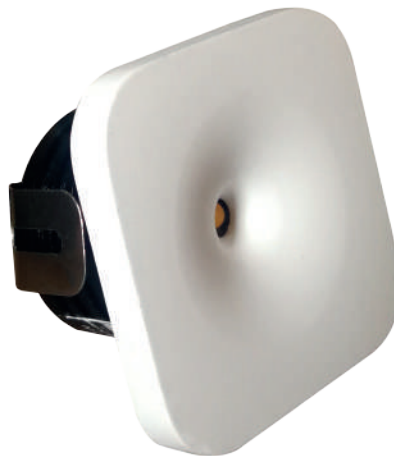

## GALA

ITEM No.: OJL101

Incrustar

3000K

IP-20

### DESCRIPCIÓN

Ojo de buey de LED tipo Skylight (bala) para uso decorativo, Ideal para nichos o espacios pequeños con luz focalizada y para ensamblar mobiliarios; debido a la relación entre su tamaño y su estrecho ángulo de apertura también puede aplicarse en diseños tipo sky.

**Material:** Aluminio.