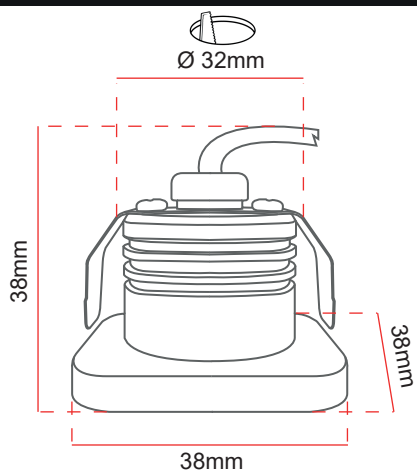

### DESCRIPCIÓN

Ojo de buey de LED tipo Skylight (bala) para uso decorativo, Ideal para nichos o espacios pequeños con luz focalizada y para ensamblar mobiliarios; debido a la relación entre su tamaño y su estrecho ángulo de apertura también puede aplicarse en diseños tipo sky.

### DIAGRAMA DE MEDIDAS